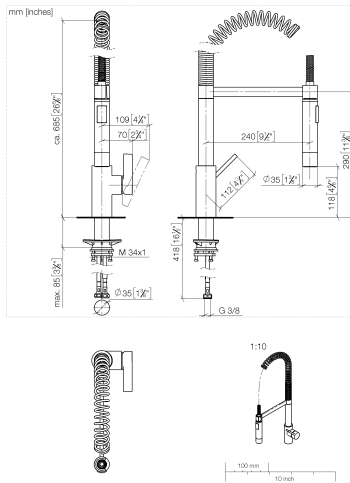

33 860 875

- sporgenza 240 mm
- girevole 360°
- Getto con aria e getto a doccia
- altezza rubinetteria 685 mm
- altezza fino al rompigitto 129 mm
- diametro foro 35 mm
- testina doccetta con sistema anticalcare
- portata max 8 l/min a una pressione idraulica di 3 bar
- senza piombo
- Questo prodotto può aiutare un edificio a soddisfare i requisiti dei Green Building Rating Systems, ad es. LEED®, BREEAM®, DGNB

Prodotti complementari

Dispenser senza rosetta - Dark Chrome 82 424 970-19

Prodotti complementari

Comando piletta ad eccentrico con manopola con manopola - Dark Chrome 10 712 970-19

33 860 875

Diagramma di portata