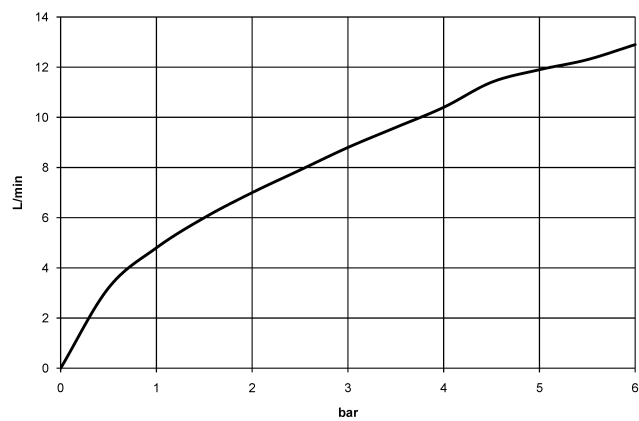

Diagramma di portata

Certificati

Belgaqua_22_277_2
7_3.